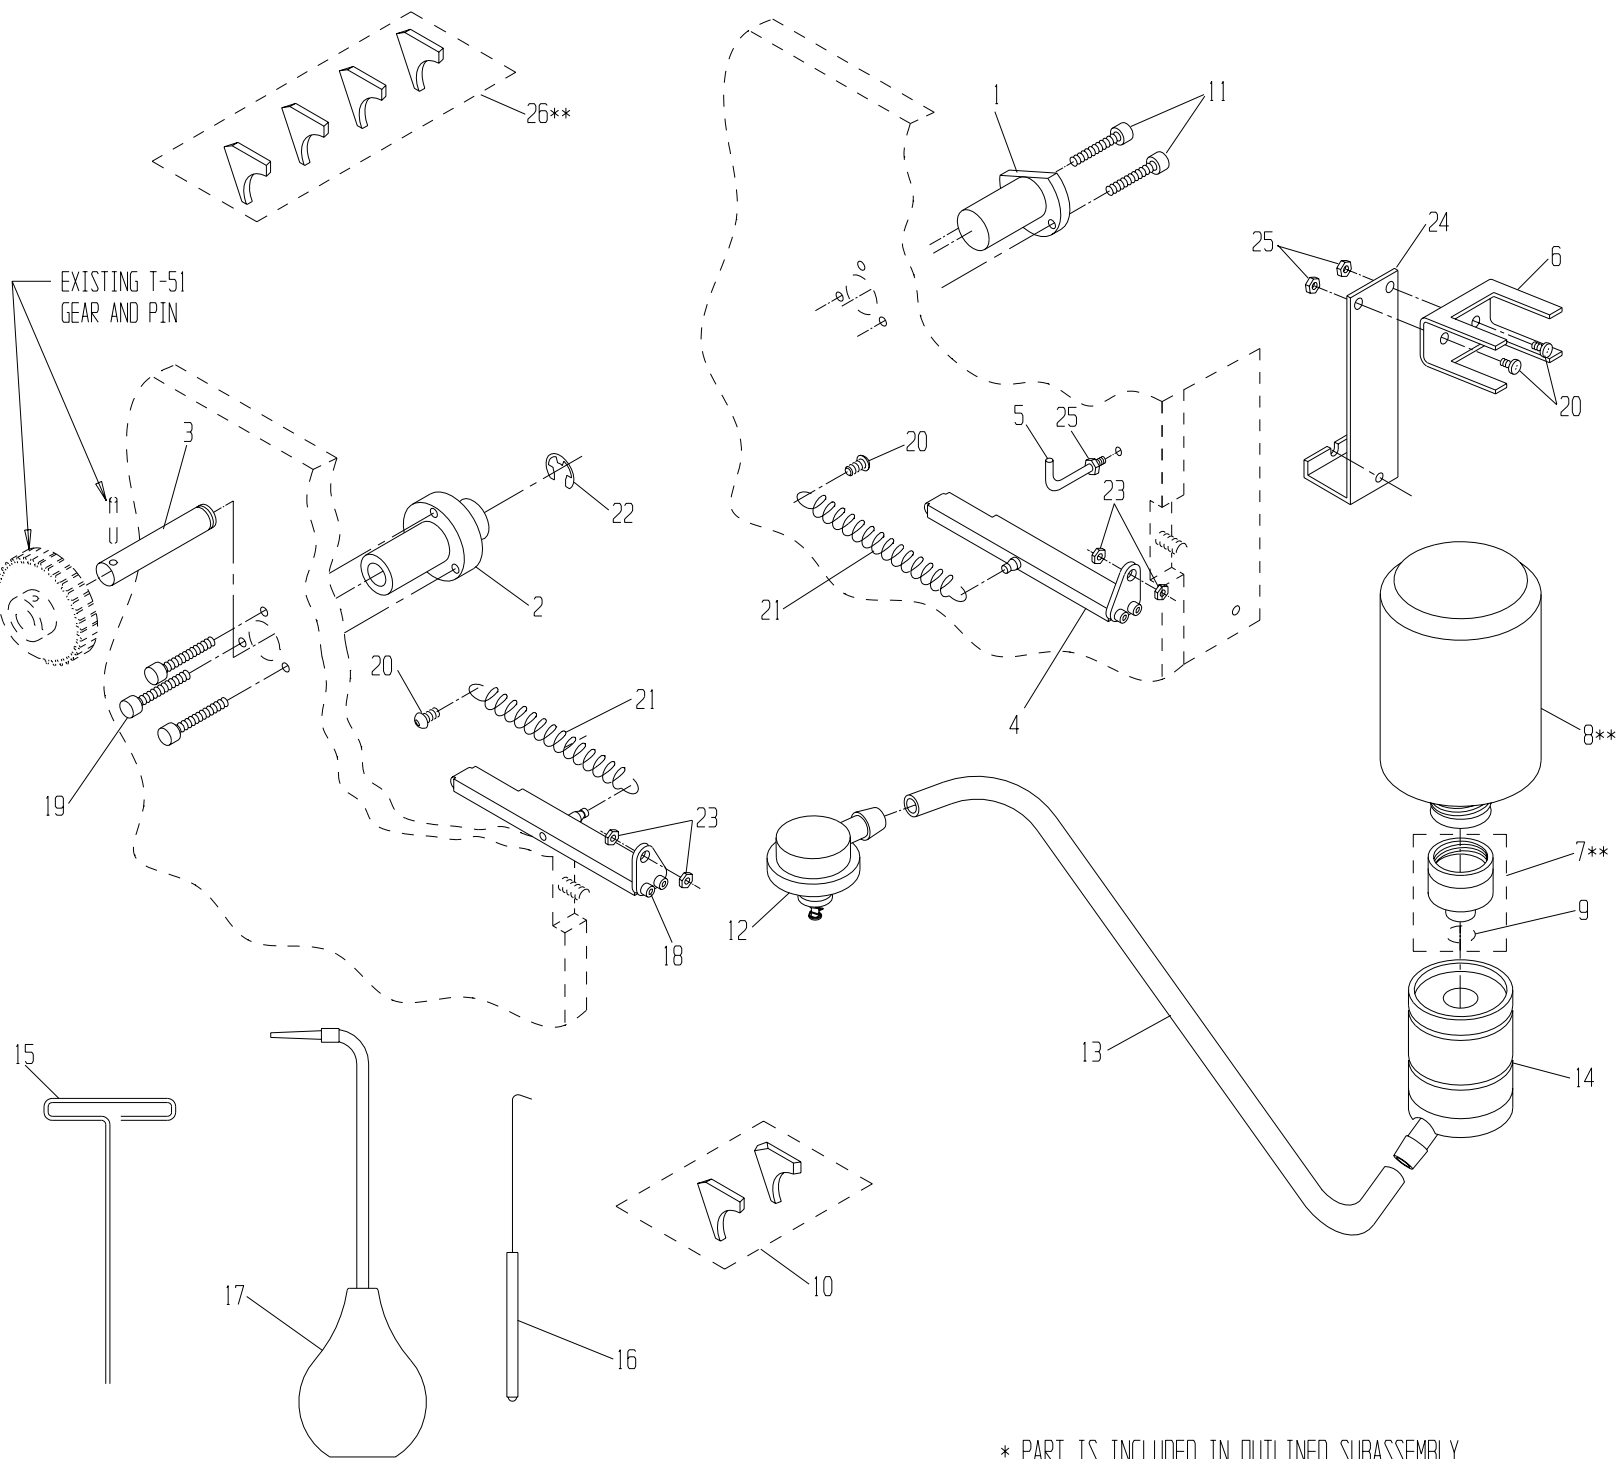

48	091816	#10-24 x 3/8 LG BUT HD SCREW	2
47	095828	DRIP TRAY, 9899	1
46	091262	SHAFT ASSY S.S.	*
45	095854	STICKER, I.D.	1
44	091877	SCREW, 1/4-28 x 1.1/4 SOC HD	2
43	094342	SPRING HOUSING	2
42	091970	NUT 1/4-28	2
41	094343	OSCILLATOR POST	2
40	092259	SPRING COVER	*
39	092236	TAB SPRING	*
38	092234	TAB	*
37	094997	BRACKET, NOZZLE	*
36	092415	THRUST WASHER	*
35	091949	SPRING PIN	*
34	091997	OSC. RETAINING CLIP	*
33	091965	OSC. RETAINING WASHER	*
32	091111	OSC. DRIVE SHAFT FOLLOWER	*
31	095869	ASSY, ECCENTRIC (1316-ST)	2
ITEM#	PART #	DESCRIPTION	QTY

30	091827	SCREW, 10-24 x 5/8 SOC HD	6
29	091311	13-1/4 OSC. ROLL. PARTS ASSY	1
28	095858	TIE BAR	1
27	092601	SAFETY STICKER	1
26	094240	METERING ROLLER W/B	1
25	091907	#6-32 X 3/8 PHILLIPS HD SCW	*
24	092303	SHOULDER SCREW	*
23	092304	GUIDE PIN	*
22	092604	NOZZLE	*
21	092491	WAVE WASHER	2
20	095410	FORM ROLLER W/B	1
19	092910	M1316 GEAR CLUTCH ASSY	1
18	095097	SCRW 1/4-20 x .62 SOC LOW HD	1
17	091854	SCREW, 1/4-20 x 1.50 SOC. HD	1
16	092401	BEARING	*
ITEM#	PART #	DESCRIPTION	QTY

15	091813	#10-24 X 1/2 SET SCREW	2
14	091811	#10-24 X 1/4 SET SCREW	4
13	091802	#3-48 X 1/4 FLAT HD SCREW	*
12	092238	COMPRESSION SPRING	*
11	092290	BACKING PLATE KIT (L & R)	1
10	092370	SEAL SET (L & R)	1
9	092291	ECCENTRIC	2
8	094992	METERING GAUGE	2
7	095698	SPRING, COMPRESSION	2
6	091908	WASHER, SPACER	2
5	095848	TIE PLATE	1
4	098750	BRACKET NOZZLE ASSEMBLY	1
3	094326	ALIGNMENT BLOCK	2
2	095865	ASSY, END FRAME, L.H.	1
1	095866	ASSY, END FRAME, R.H.	1
ITEM#	PART #	DESCRIPTION	QTY