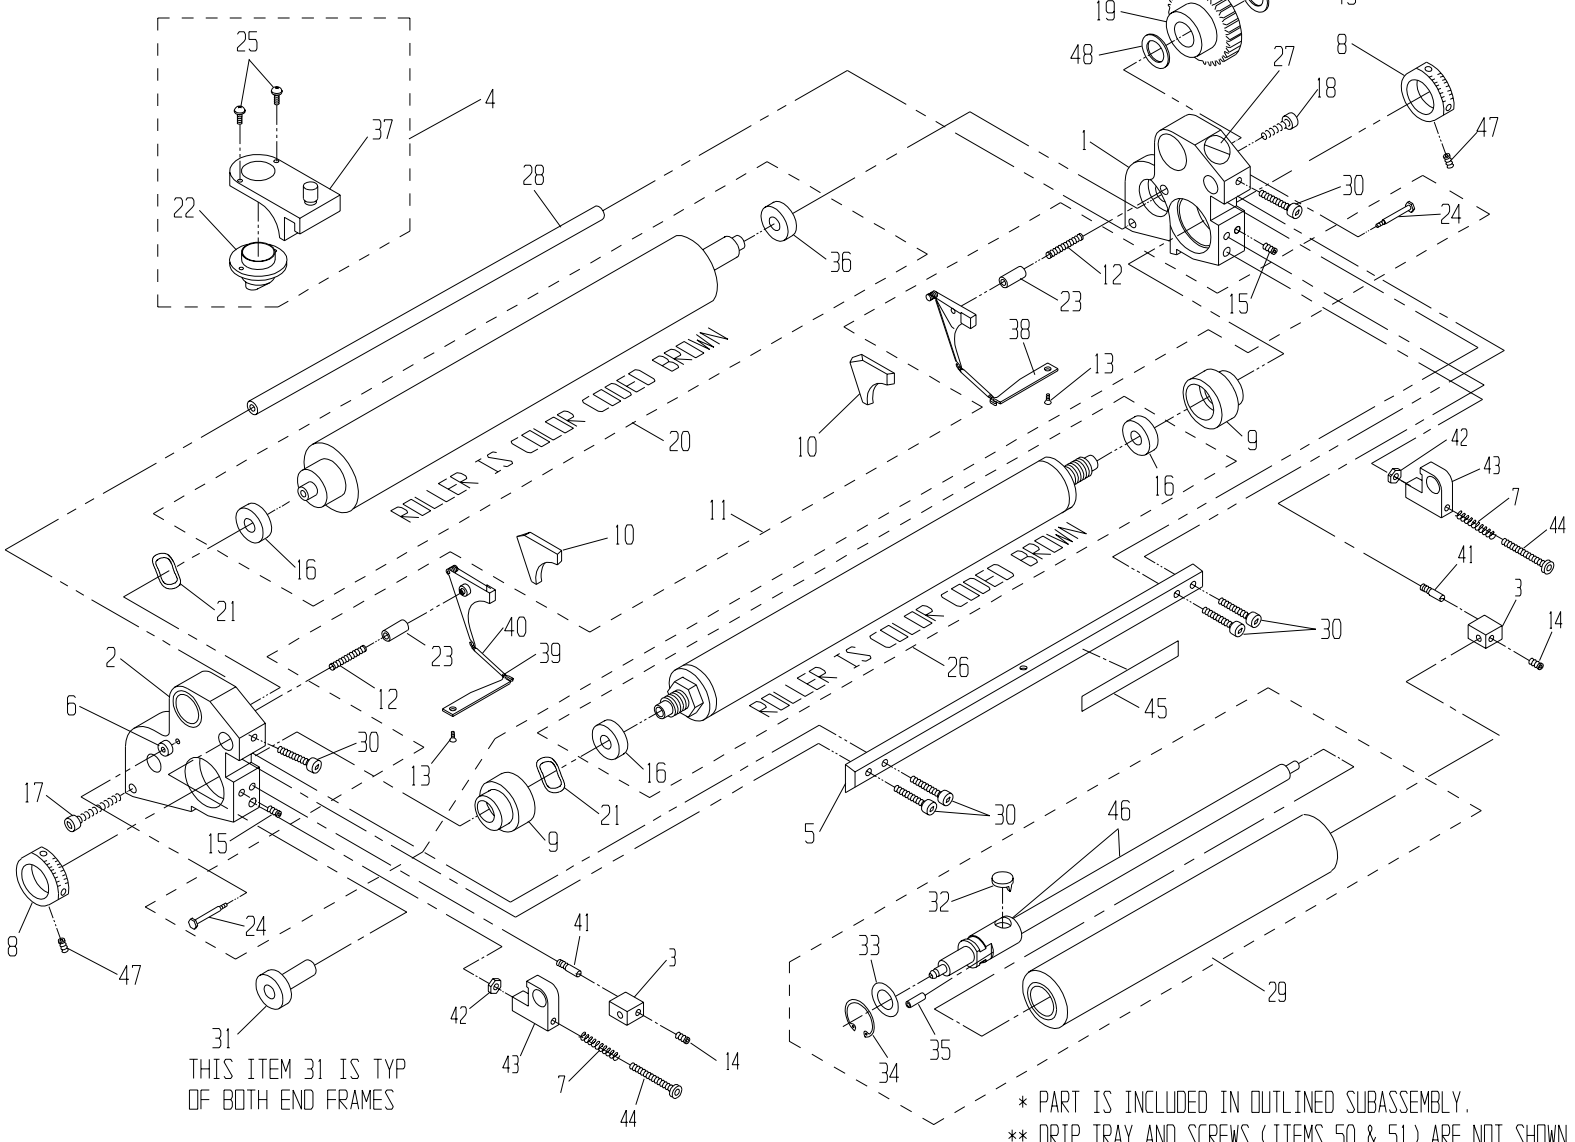

16	092787	HOOK	1
15	090755	3/32" T- WRENCH	1
14	092740	BOTTLE VALVE ASSY	1
13	092756	1/2" I.D. VINYL TUBING	1
12	092750	ADAPTER BASE ASSY	1
11	091868	SCREW, 1/4-20 x 3/4 SOC HD	2
10	092370	SEAL SET (L & R)	1
9	092765	O-RING	*

ITEM#	PART #	DESCRIPTION	QTY
-------	--------	-------------	-----

ITEM#	PART #	DESCRIPTION	QTY
-------	--------	-------------	-----

ITEM#	PART #	DESCRIPTION	QTY
-------	--------	-------------	-----

RYB 2728-ST UNIT: P/N 095839